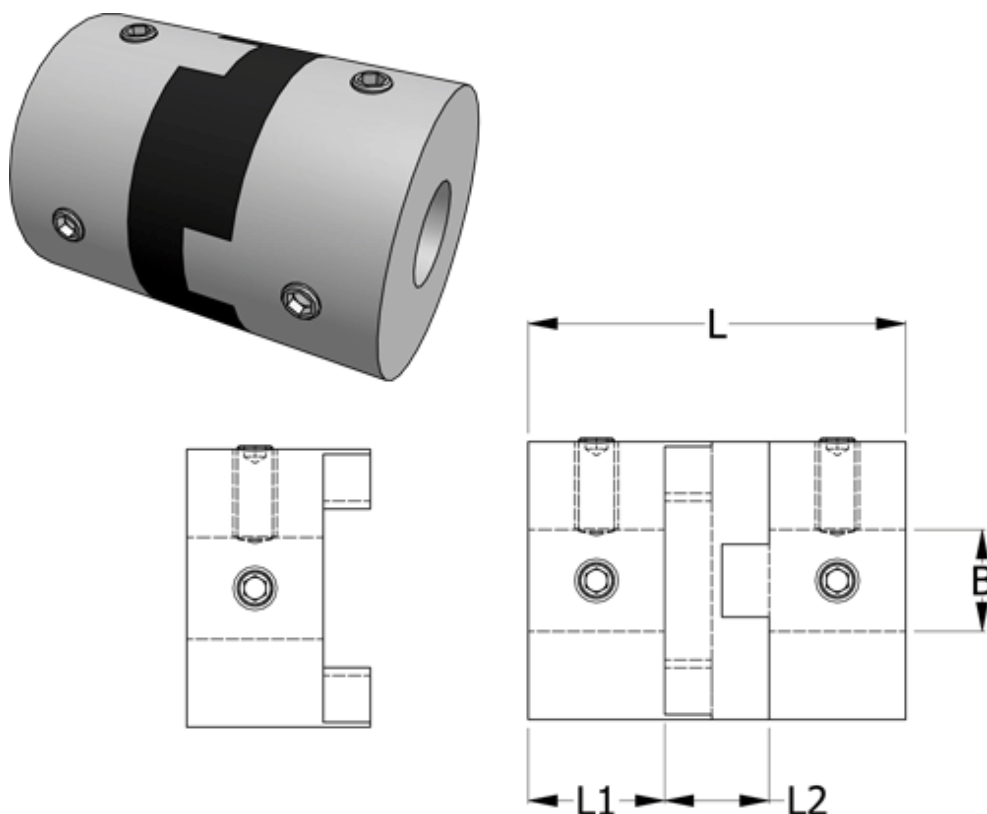

Varenummer: 33214505742  
Beskrivelse: Oldham koblingsnav 450H57.42 ALU  
med pinolskrue og gennemgående boring 16

## Mål

B1 = 16  
D = 57.1  
L = 78  
L1 = 28.4  
L2 = 21.2

Moment  
(Nm) = 44

Note: Overnævnte varenr. er kun for et koblingsnav. Der går 2 koblingsnav og 1 element til  
= 1 komplet kobling

Skrue = M8